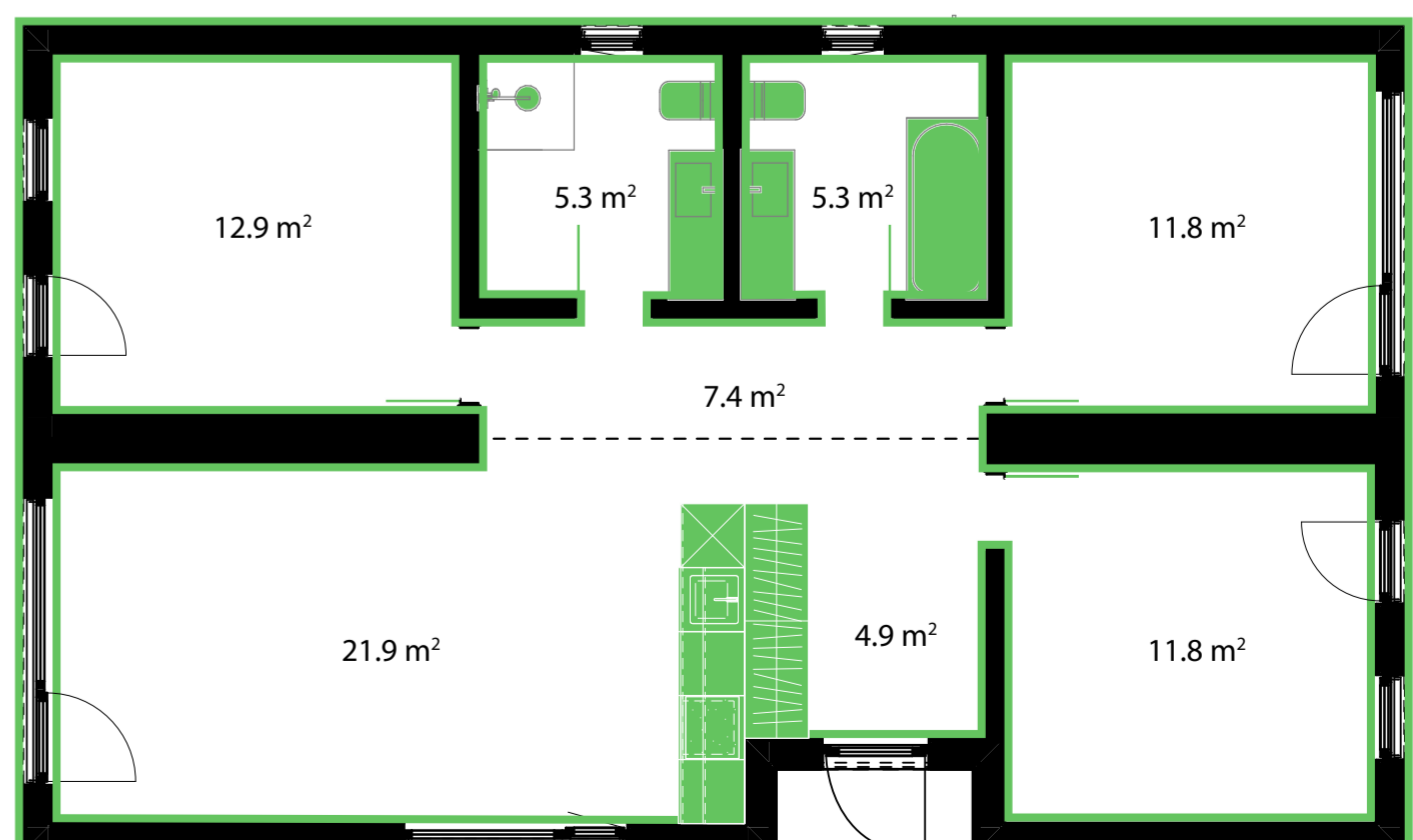

Vollausstattung

Im Lieferumfang enthalten:

- Alle Bestandteile der Standardausstattung enthalten
- Küche mit Spüle und Armatur, Kühlschrank, 4-Zonen-Induktionskochfeld, Dunstabzugshaube, Backofen, Geschirrspüler und LED-Unterbauleuchte
- Flurschrank

Cena (ar PVN)

€233 445