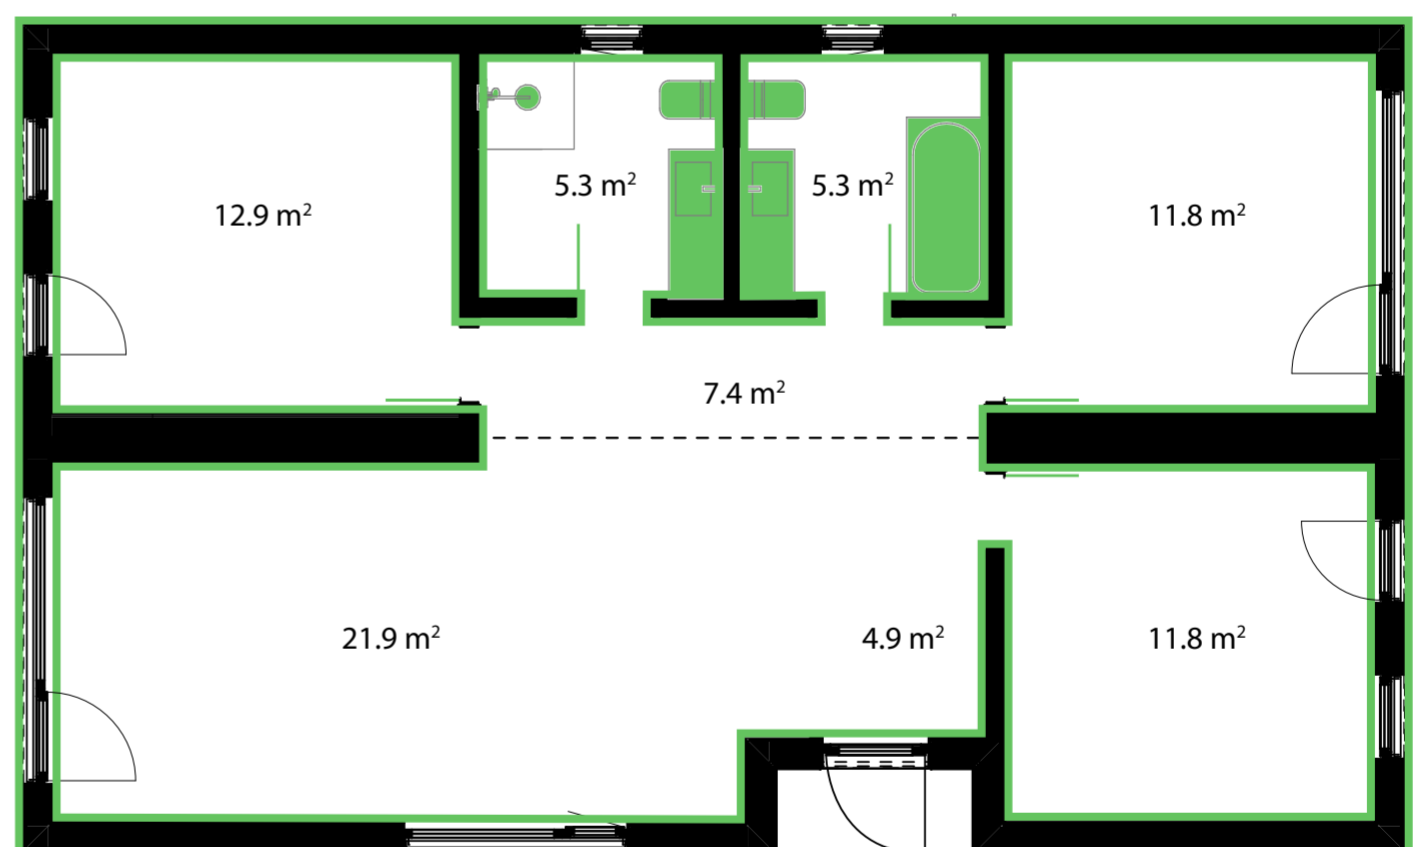

Standardausstattung

Im Lieferumfang enthalten:

- Alle Bestandteile der Basisausstattung enthalten
- Vollständige Badezimmersausstattung: Waschtisch mit Unterschrank, WC, Duschkabine und Beleuchtung, Badewanne
- Türen mit Eichenfurnier, 5 Stück

Cena (ar PVN)

€227 775