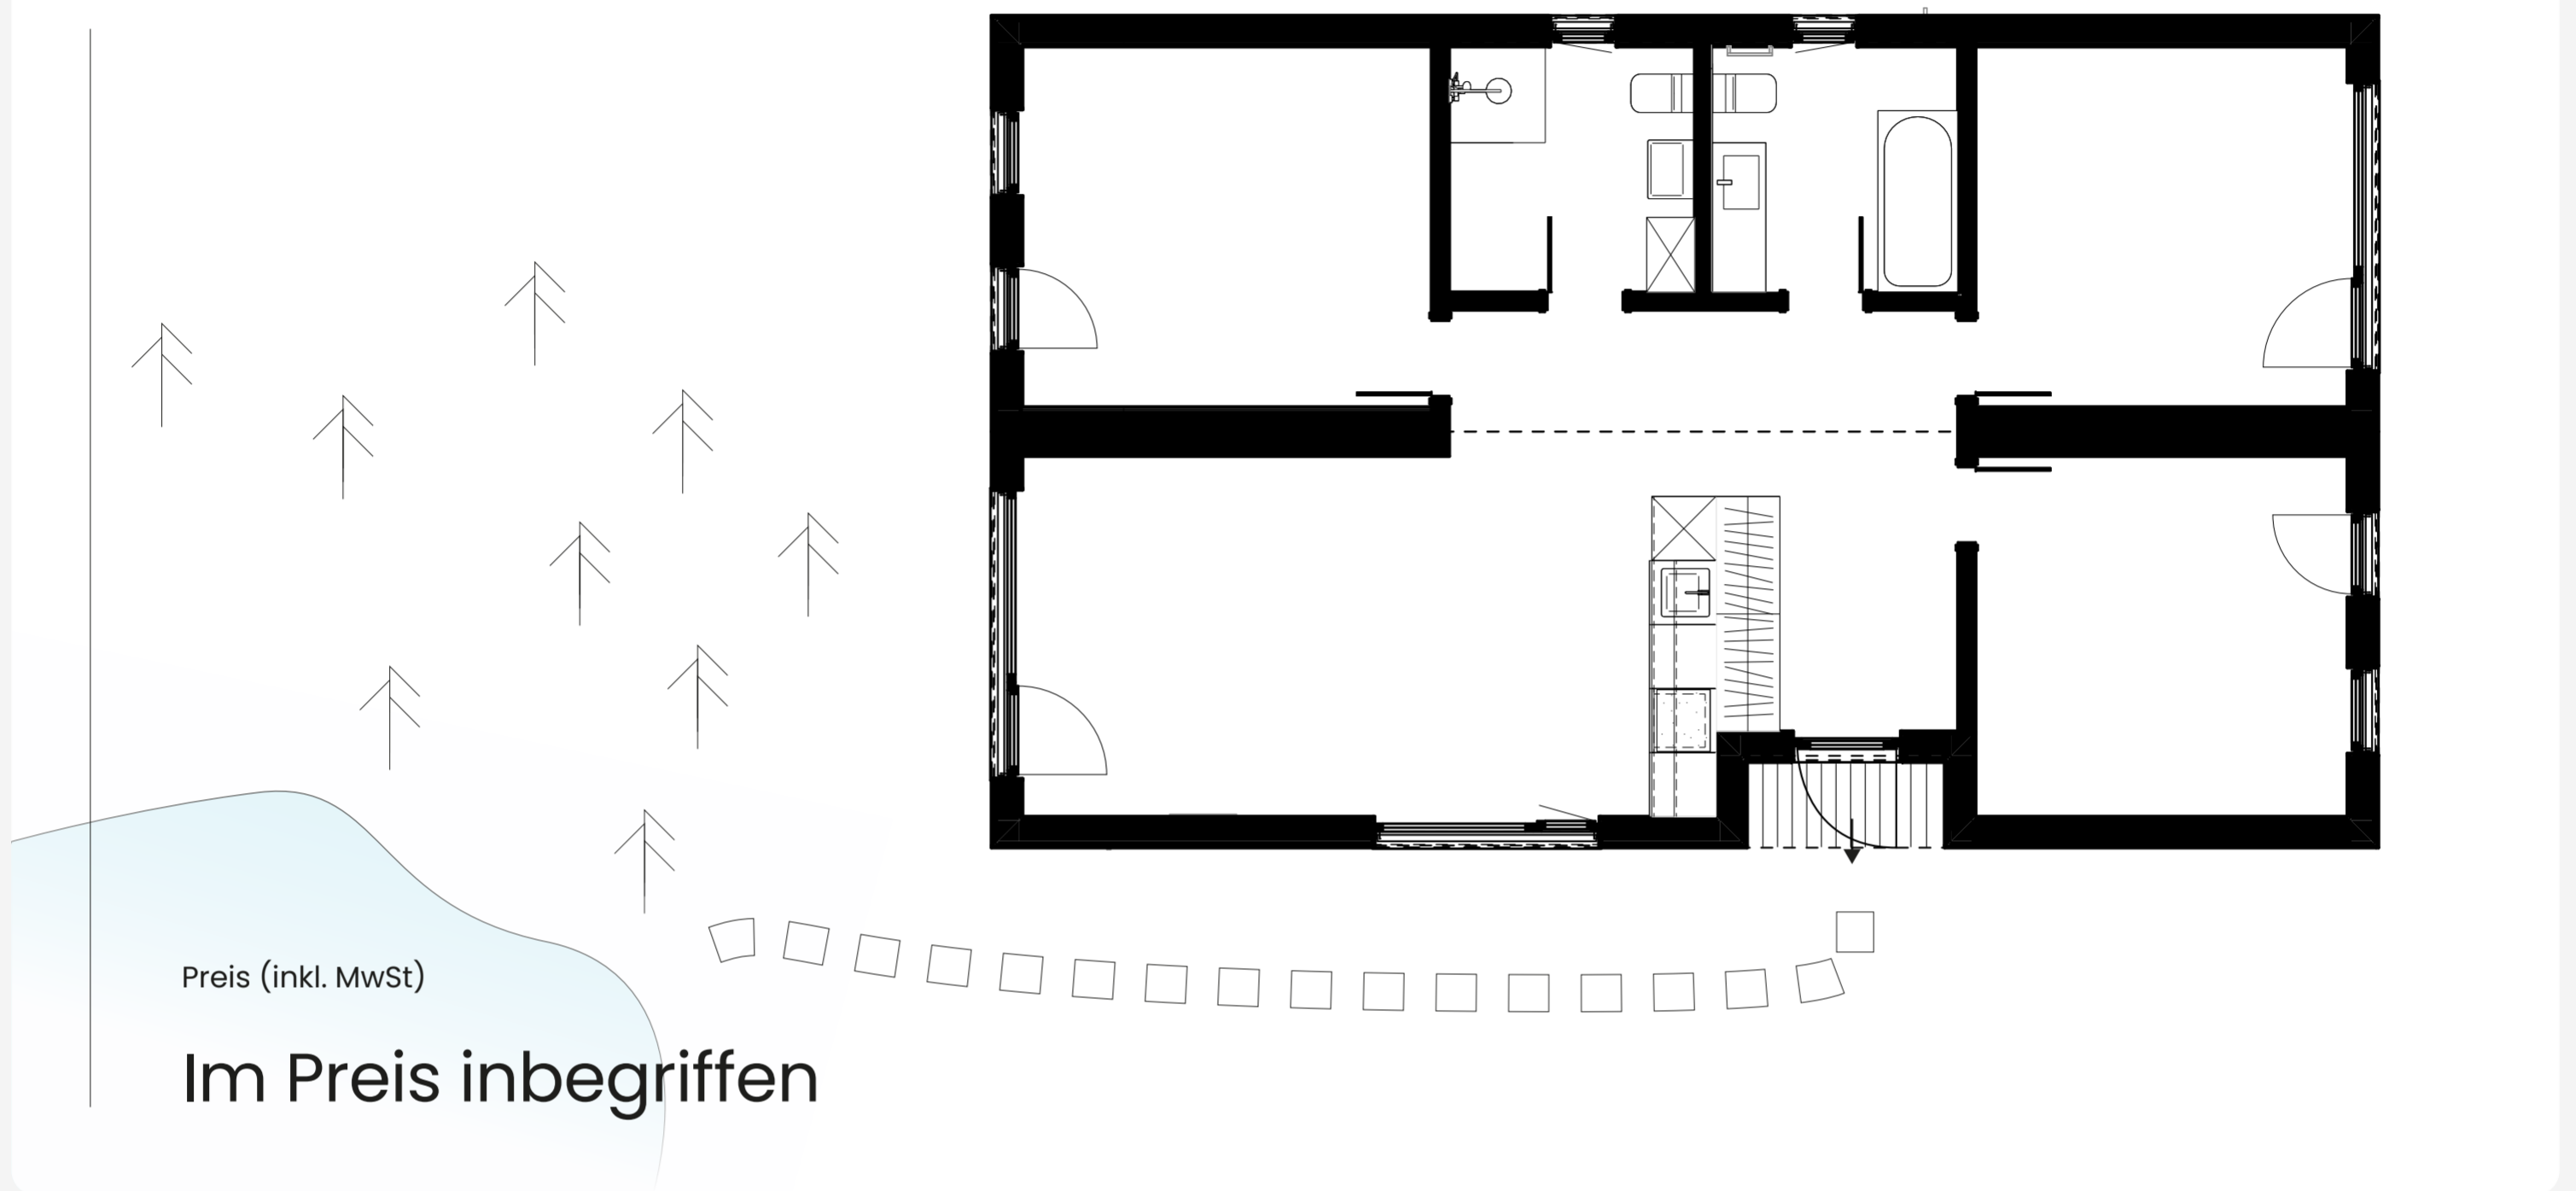

Grundrissänderungen

② Positionierung des Hauses auf dem Grundstück

☐ Standardgrundriss