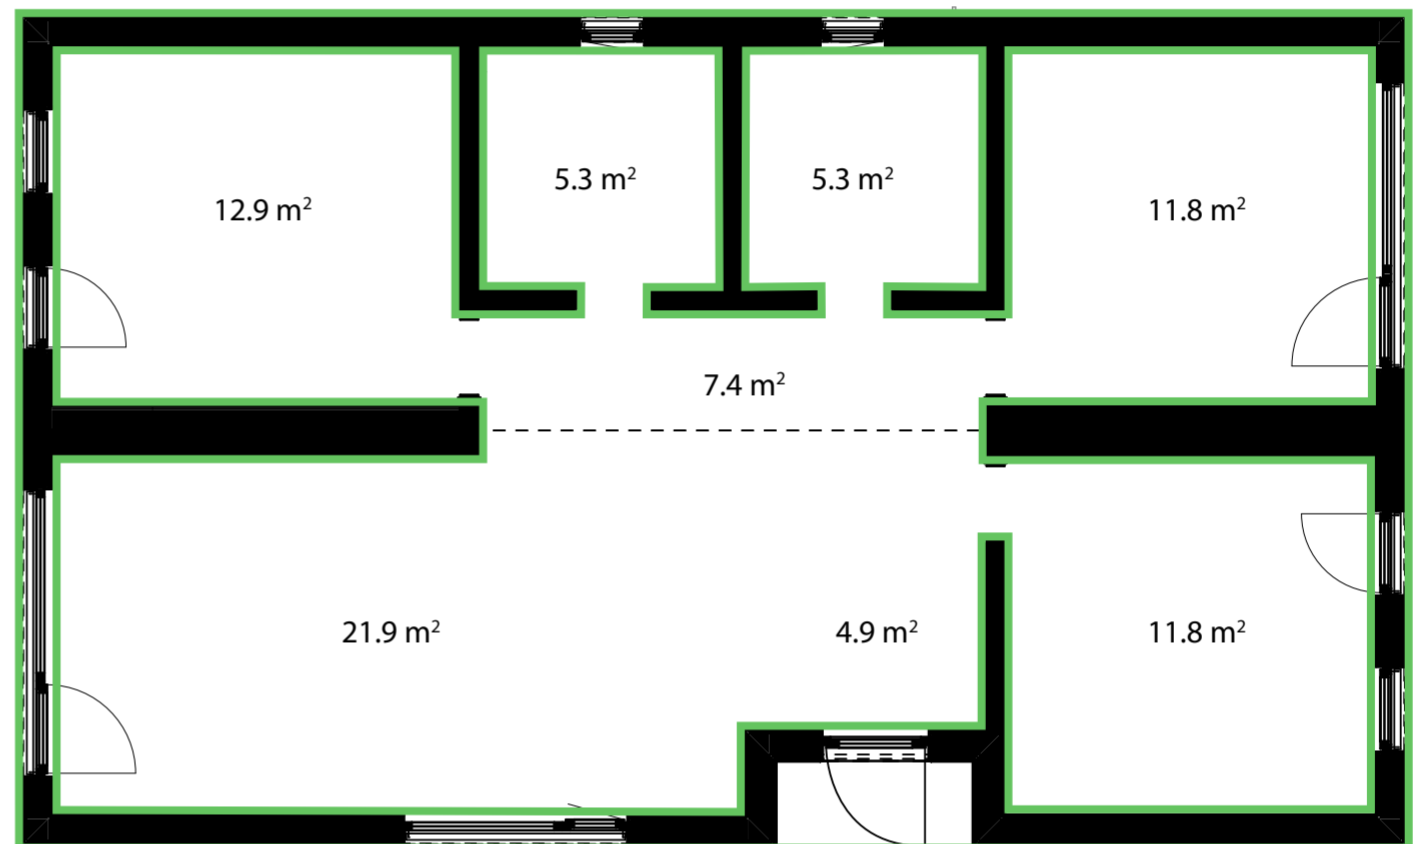

Living 100

10.54 x 7.90 m (101.40 m²)
Bebaute Fläche

4 Zimmer
Grundriss

→ [Technische Daten und Ausstattung](#)

Breite: 7.90 m

Länge: 13.10 m

Höhe: 3.95 m

Basisausstattung

Im Lieferumfang enthalten:

- Holzrahmenkonstruktion
- Dach, Fenster und Außentüren
- Vollständige Außen- und Innenverkleidung mit Dämmung
- Bodenbeläge in den Wohnräumen und im Badezimmer
- Luft-Wasser-Wärmepumpe mit Fußbodenheizung und integriertem 185-l-Warmwasserspeicher
- Dezentrale Wohnraumlüftung mit Wärmerückgewinnung, mit 5 in die Wand integrierten Rekuperatoren und zusätzlichem Abluftventilator im Badezimmer
- Anschlüsse für Abwasser und Elektroinstallation

Cena (ar PVN)

€219 595

Standardausstattung

Im Lieferumfang enthalten:

- Alle Bestandteile der Basisausstattung enthalten
- Vollständige Badezimmersausstattung: Waschtisch mit Unterschrank, WC, Duschkabine und Beleuchtung, Badewanne
- Türen mit Eichenfurnier, 5 Stück

Cena (ar PVN)

€227 775

Vollausstattung

Im Lieferumfang enthalten:

- Alle Bestandteile der Standardausstattung enthalten
- Küche mit Spüle und Armatur, Kühlschrank, 4-Zonen-Induktionskochfeld, Dunstabzugshaube, Backofen, Geschirrspüler und LED-Unterbauleuchte
- Flurschrank

Cena (ar PVN)

€233 445